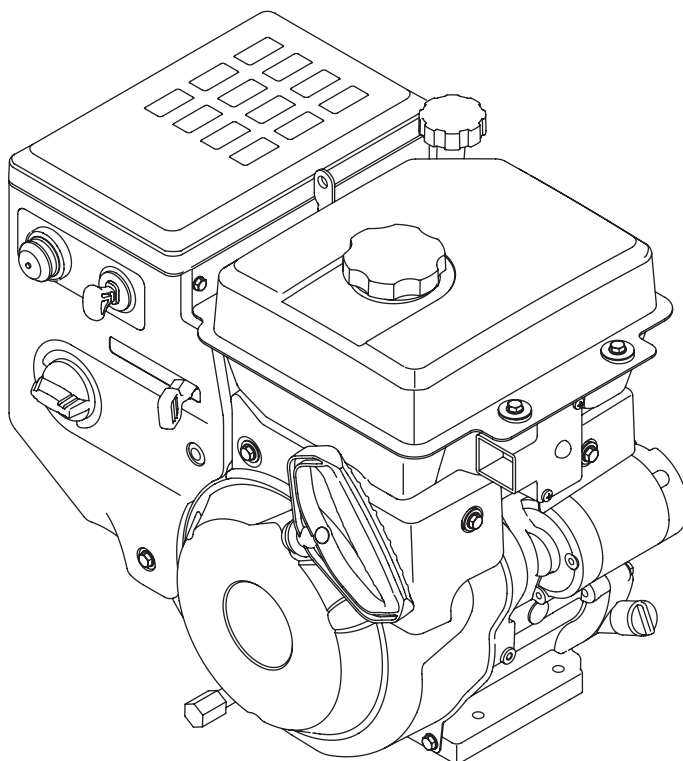

## **357cc ZS 483-SUB Horizontal Shaft OHV Snow Engine** ***Moteurs de 357 cm<sup>3</sup> ZS 483-SUB*** ***à arbre horizontal et soupapes en tête***

# Engine/Moteur 357 cc ZS 483-SUB

Ref. No./ N <sup>o</sup> . de réf.	Part No./ N <sup>o</sup> . de pièce	Description	Désignation
1	710-04915	Bolt,M6x12	Boulon M6 x 12
2	951-11339	Muffler Shield	Bouclier silencieux
3	710-04915	Bolt M6x12	Boulon M6 x 12
4	951-10757	Throttle Control Knob	Bouton de commande de gaz
5	951-11595	Control Panel	Panneau de la commande
7	731-05632	Key	Clé
8	951-10637	Key Switch Assembly	Interrupteur à clé
9	951-11302	Choke Knob	Bouton d'étrangleur
10	710-04914	Bolt M6x10	Boulon M6 x 10
11	951-11181	Exhaust Pipe Shield	Protecteur de tuyau d'échappement
12	951-11321	Carb Isolator Bracket	Support d'isolateur du carburateur
13	710-04968	Bolt M6x16	Boulon M6 x 16
14	951-11338	Muffler Assembly	Silencieux
15	712-05015	Nut M8	Écrou M8
38	951-11311	Throttle Control Assembly	Commande des gaz
39	710-04915	Bolt M6 x 12	Boulon M6 x 12