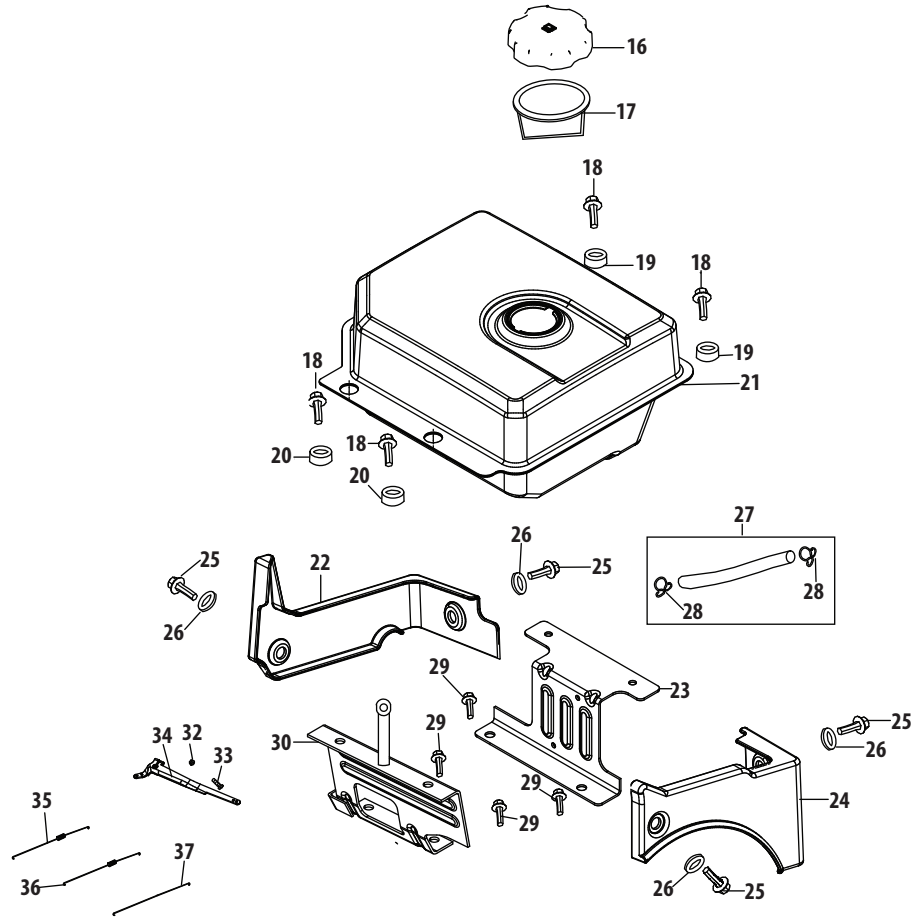

Engine/Moteur 357 cc ZS 483-SUB

Ref. No./ N^o. de réf.	Part No./ N^o. de pièce	Description	Désignation
16	951-12533	Fuel Cap Assembly	Capuchon d'essence
17	951-11933	Fuel Level Indicator	Indicateur du niveau du carburant
18	710-04970	Bolt M8x20	Boulon M8x20
19	750-05312	Bush Gas Tank	Réservoir d'essence - Bush
20	750-05313	Bush Gas Tank	Réservoir d'essence - Bush
21	951-11201	Fuel Tank Assembly	Réservoir d'essence
22	951-11319	Left Trim Plate	Plaque de finition, gauche
23	951-11318	Rear Mounting Bracket Assy.	Support de montage arrière
24	951-11351	Right Trim Plate	Plaque de finition, droite
25	710-04968	Bolt M6x16	Boulon M6x16
26	736-04452	Bushing	Coussinet
27	951-11336	Fuel Hose Kit	Trousse de tuyau de carburant
28	951-11700	Fuel Hose Clamp	Collier de tuyau de carburant
29	710-04921	Bolt M8x14	Boulon M8x14
30	951-11182	Gas Tank Support Bracket	Support de la réservoir d'essence
32	712-04212	Flange Nut M6	Écrou M6
33	710-04908	Governor Arm Bolt	Boulon de bras de régulateur
34	951-11307	Governor Arm	Bras de régulateur
35	951-11306	Governor Spring	Ressort de régulateur
36	951-11203	Throttle Linkage Spring	Ressort de la timonerie d'accélérateur
37	951-11309	Throttle Linkage	Timonerie d'accélérateur