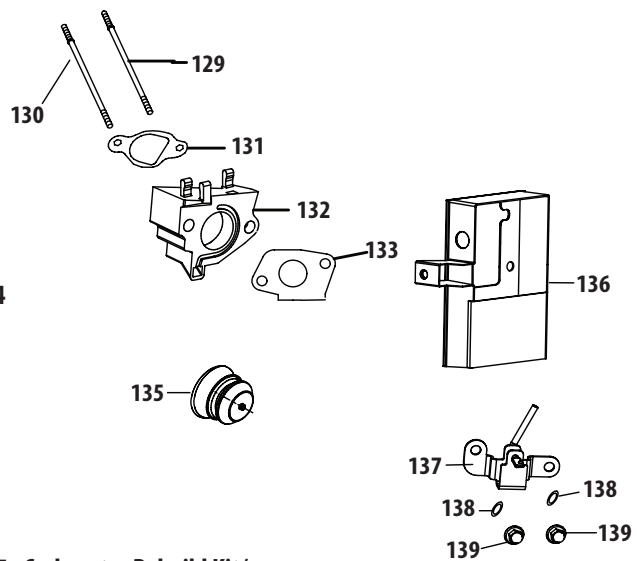

Engine/Moteur 357 cc ZS 483-SUB

147 - Carburetor Rebuild Kit/
147 - Trousse de reconstruction du carburateur