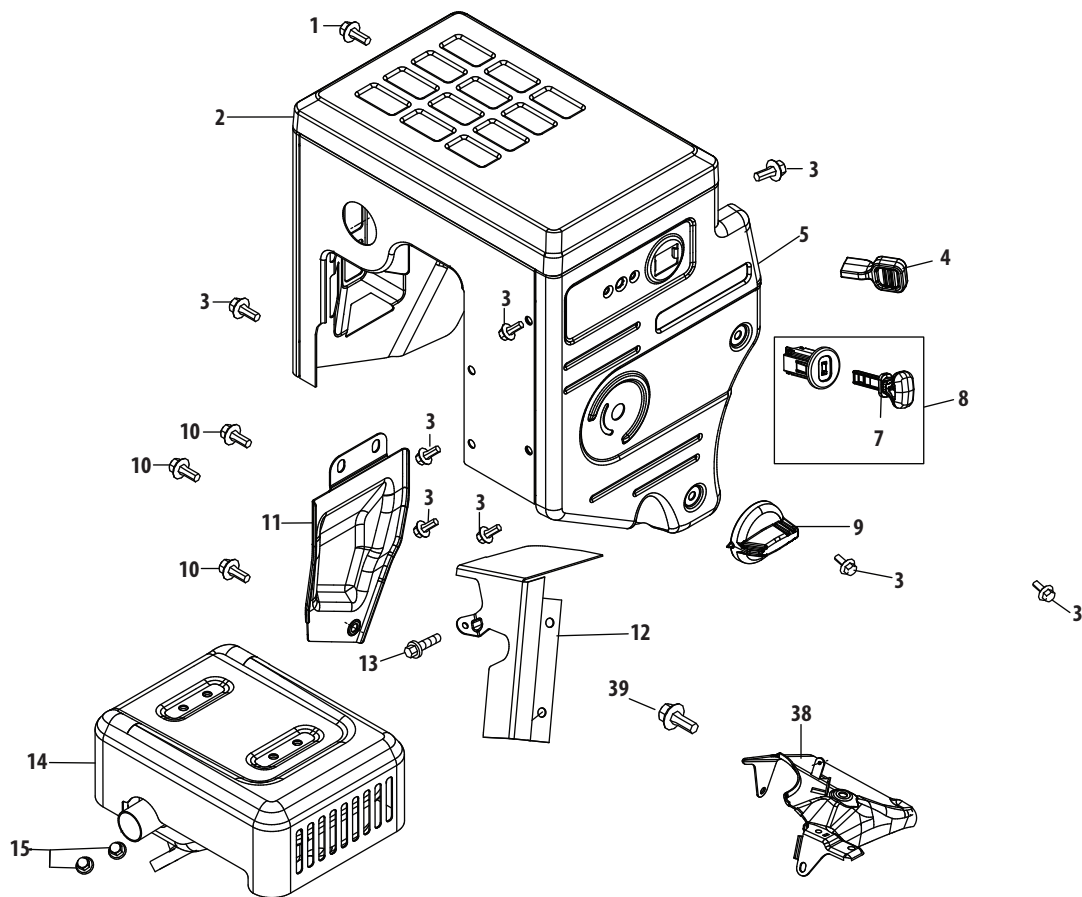

# Engine/Moteur 357 cc ZS 483-SUB

Ref. No./ N <sup>o</sup> . de réf.	Part No./ N <sup>o</sup> . de pièce	Description	Désignation
1	710-04915	Bolt,M6x12	Boulon M6 x 12
2	951-11339	Muffler Shield	Bouclier silencieux
3	710-04915	Bolt M6x12	Boulon M6 x 12
4	951-10757	Throttle Control Knob	Bouton de commande de gaz
5	951-11595	Control Panel	Panneau de la commande
7	731-05632	Key	Clé
8	951-10637	Key Switch Assembly	Interrupteur à clé
9	951-11302	Choke Knob	Bouton d'étrangleur
10	710-04914	Bolt M6x10	Boulon M6 x 10
11	951-11181	Exhaust Pipe Shield	Protecteur de tuyau d'échappement
12	951-11321	Carb Isolator Bracket	Support d'isolateur du carburateur
13	710-04968	Bolt M6x16	Boulon M6 x 16
14	951-11338	Muffler Assembly	Silencieux
15	712-05015	Nut M8	Écrou M8
38	951-11311	Throttle Control Assembly	Commande des gaz
39	710-04915	Bolt M6 x 12	Boulon M6 x 12