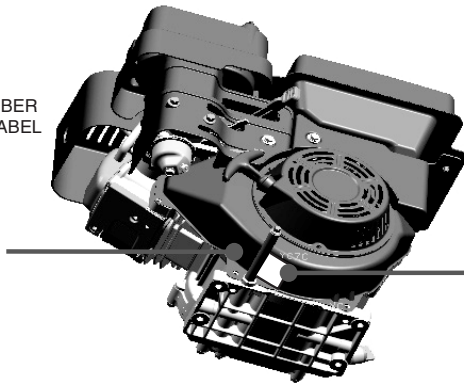

SERIAL NUMBER
BAR CODE LABEL