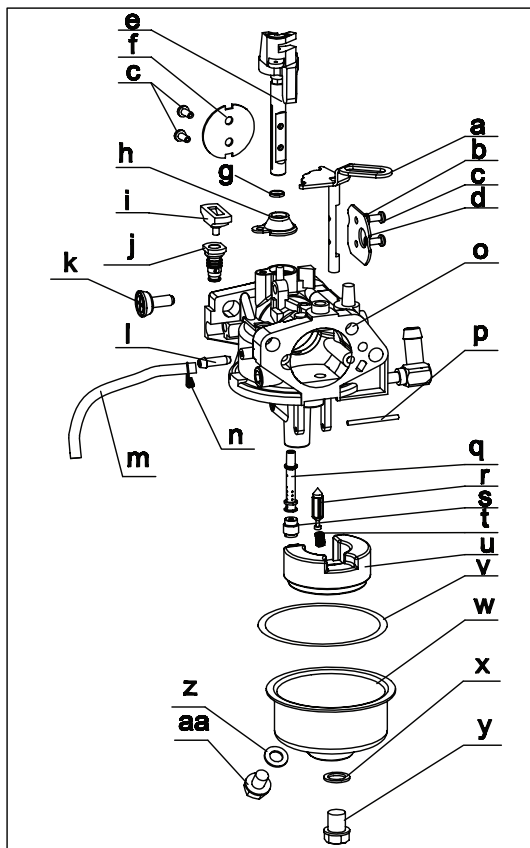

Engine/Moteur 357 cc ZS 483-SUB

147 - Carburetor Rebuild Kit/
147 - Trousse de reconstruction du carburateur