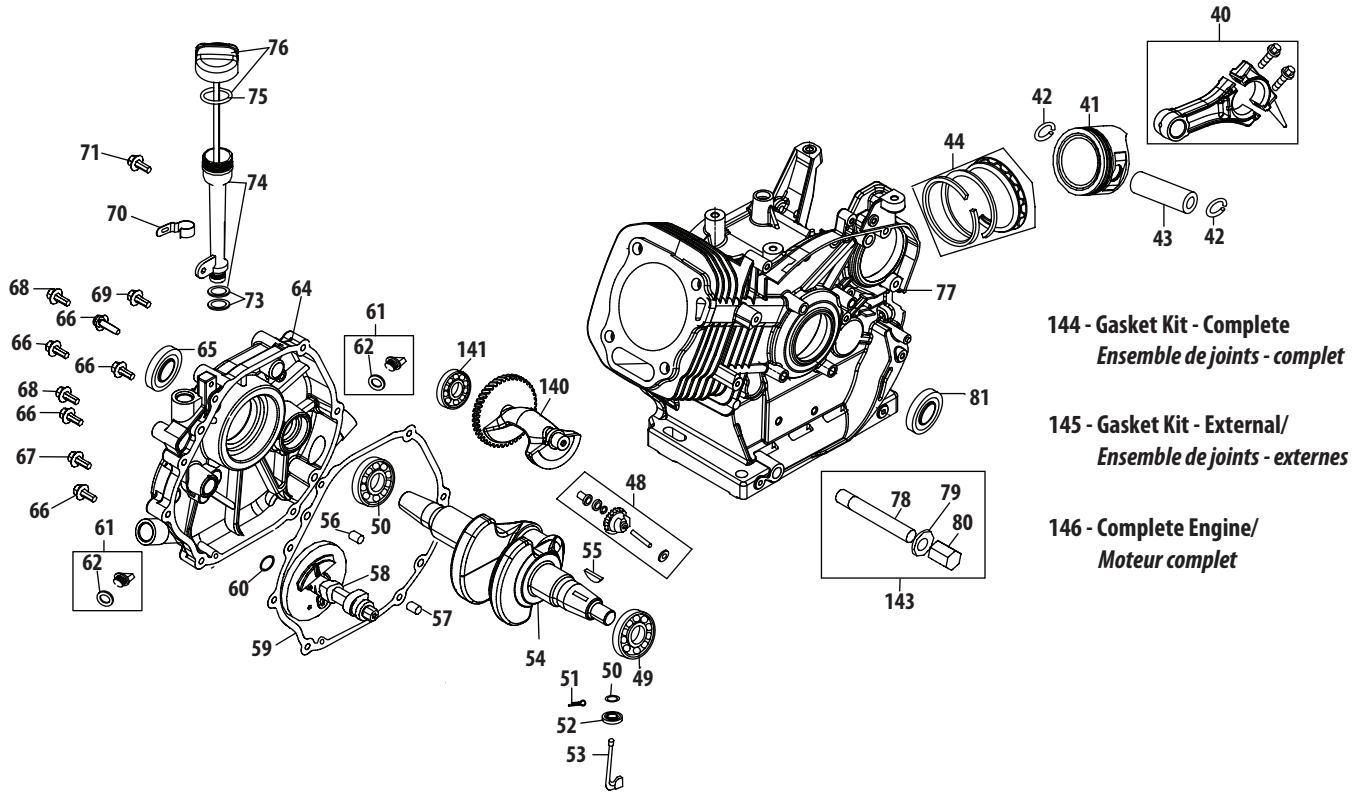

Engine/Moteur 357 cc ZS 483-SUB

Ref. No./ N° de réf.	Part No./ No. de pièce	Description	Désignation
40	951-11951	Connecting Rod Assembly	Bielle
41	951-11952	Piston	Piston
42	951-11953	Piston Pin Snap Ring	Jonc d'arrêt, piston d'axe
43	951-11954	Piston Pin	Piston d'axe
44	951-12579	Piston Ring Set	Segments de piston
48	951-11956	Governor Gear/Shaft Assembly	Engrenage de régulateur/arbre
49	951-11373	Radial Ball Bearing 6202-P6	Roulement à billes radial 6202-P6
50	736-04453	Washer 8x20x0.8	Rondelle 8x20x0.8
51	714-04077	Cotter Pin	Goupille fendue
52	951-11958	Governor Seal	Joint du régulateur
53	951-11365	Governor Arm Shaft	Arbre de bras du régulateur
54	951-11342	Crankshaft Kit (Incl.49,54,55,65,81)	Trousse de vilebrequin (Comprend les pièces 50,55,56,65,81)
55	951-10307	Woodruff Key	Clavette Woodruff
56	715-04102	Dowel Pin 9x12	Goupille 9x12
57	715-04092	Dowel Pin 7x14	Goupille 7x14
58	951-11959	Camshaft Assy.	Arbre à came
59	951-11376	Crankcase Cover Gasket	Joint de couvercle du culasse
60	736-04545	Washer	Rondelle
61	951-11283	Oil Fill Plug Assembly	Bouchon de remplissage d'huile
62	951-11577	O-Ring	Bague en «O»
64	951-14220	Crankcase Cover	Couvercle de vilebrequin
64	951-11340	Crankcase Cover Kit (Incl.50,60,61,64-68)	Trousse de la couvercle de vilebrequin (Comprend les pièces 50,60,61,64-68)
65	951-11375	Oil Seal 30x46x8	Joint d'huile 30x46x8
66	710-06061	Bolt M8x38	Boulon M8x38
67	710-06062	Bolt M8x45	Boulon M8x45
68	710-06063	Bolt M8x35	Boulon M8x35
69	710-04968	Bolt M6x16	Boulon M6x16
70	951-11320	Dipstick Clamp	Collier de jauge d'huile
71	710-05349	Bolt M6x8	Boulon M6x8
73	951-11381	Oil Fill Tube O-Ring	Tuyau d'huile, bague en «O»
74	951-12073	Oil Fill Tube Assembly	Tuyau d'huile
75	951-11904	Dipstick O-Ring	Jauge d'huile, bague en «O»
76	951-11971A	Dipstick Assembly	Ensemble de jauge d'huile
77	951-11341A	Crankcase Kit (Incl. 49,52,77,81)	Trousse - carter de moteur (Comprend les pièces 49,52,77,81)
	951-11328B	Short Block Assembly (Incl. 40-44,48-68,77-81, 102,105,106,108,110,111,125, 131,132,140,141)	Bloc moteur embiellé (Comprend les pièces 40-44,48-68,77-81, 102,105,106,108,110,111,125, 131,132,140,141)
78	951-11350	Oil Drain Pipe Assy.	Tuyau de vidange de l'huile
79	736-04440	Washer 10x16x1.5	Rondelle 10x16x1,5
80	710-04906	Oil Drain Plug	Bouchon de vidange de l'huile
81	951-11499	Oil Seal 35x52x7	Joint d'huile 35x52x7
140	951-11968	Balanceable Shaft Assy.	Arbre
141	951-11969	Bearing 6207-P6	Roulement 6207-P6
143	951-10641	Oil Drain Assembly	Ensemble de vidange de l'huile
144	951-11330A	Gasket Kit - Complete (Incl.52,59,65,79,81,106, 108,125,131-133)	Ensemble de joints - complet (Comprend les pièces 52,59,65,79,81,106, 108,125,131-133)
145	951-11331	Gasket Kit - External (Incl.79,108,125,131-133)	Ensemble de joints - externes (Comprend les pièces 79,108,125,131-133)
146	952Z483-SUB	Complete Engine	Moteur - complet