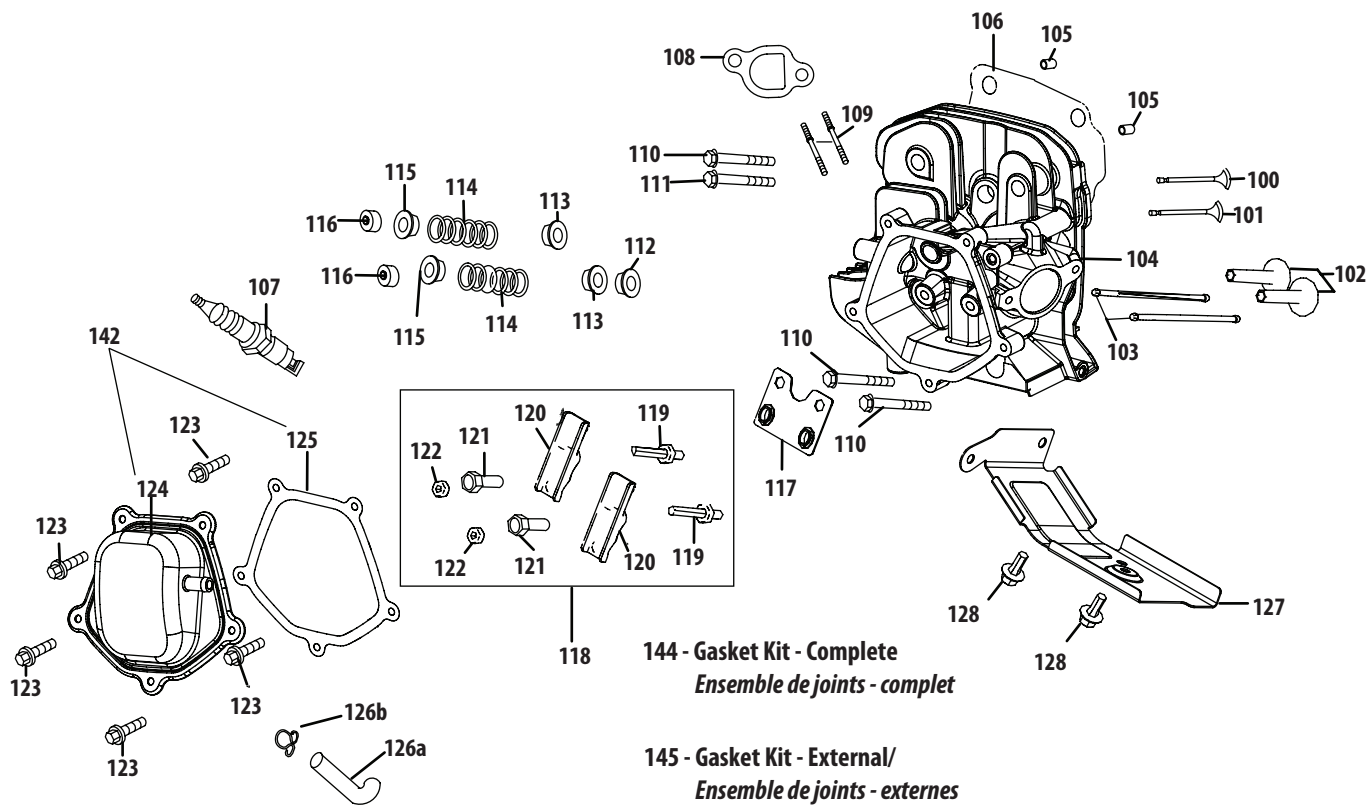

Engine/Moteur 357 cc ZS 483-SUB

144 - Gasket Kit - Complete
Ensemble de joints - complet

145 - Gasket Kit - External/
Ensemble de joints - externes

146 - Complete Engine/
Moteur complet

Ref. No./ NO. de réf.	Part No./ No. de pièce	Description	Désignation
100	951-11337	Valve Kit	Trousse de soupapes
101	951-11337	Valve Kit	Trousse de soupapes
102	951-11962	Tappet	Poussoir
103	951-11335	Push Rod	Tige poussoir
104	951-12555	Cylinder Head Kit (Incl.106,110-112,125)	Kit de culasse (Comprend les pièces 106,110-112,125)
	951-11329B	Cylinder Head Assembly (Incl. 100,101,104,106,108-112, 114-122,125,,129-133)	Culasse (Comprend les pièces 100,101,104,106,108-112, 114-122,125,,129-133)
105	715-04097	Dowel Pin 12x20	Goupille 12x20
106	951-11963	Gasket Cylinder Head	Joint de culasse
107	951-10292	Spark Plug/F6Rtc	Bougie
108	951-11212	Exhaust Pipe Gasket	Joint de tuyau d'échappement
109	710-04964	Stud M8x48.5	Clou M8x48,5
109	951-11207	Muffler Stud Assembly	Ensemble de la tenon de silencieux
110	710-06064	Bolt M10x1.25x87	Boulon M10x1,25x87
111	710-06065	Bolt M10x1.25x65	Boulon M10x1,25x65
112	951-11964	Intake Valve Seal	Joint de la soupape d'admission
113	951-12077	Valve Spring Retainer	Retenue de ressort de la soupape
114	951-12078	Valve Spring	Ressort de la soupape
115	951-12080	Retainer Ex. Valve Spring	Retenue de la soupape d'échappement
116	951-12081	Adjuster Ex. Valve	Soupape d'échappement de réglage
117	951-11965	Push Rod Guide	Poussez le tige de guidage
118	951-11981	Rocker Arm Assembly	Rampe de culbuteurs
119	710-04962	Bolt Pivot	Boulon
120	951-11966	Rocker Arm	Rampe de culbuteurs
121	751-11123	Adjusting Nut ,Valve	Écrou de relevage, soupape
122	751-11124	Nut Pivot Locking	Écrou
123	710-05054	Valve Cover Bolt	Boulon de la couvercle du soupape
124	951-11220	Valve Cover	Couvercle du soupape
125	951-11967	Valve Cover Gasket	Joint de la couvercle du soupape
126a	731-07059	Breather Hose	Boyaux de reniflard
126b	726-04101	Breather Hose Clamp	Collier de serrage de reniflard
127	951-11317	Air Shield	Protecteur
128	710-04915	Bolt M6x12	Boulon M6x12
142	951-11333	Valve Cover Kit	Trousse de soupape de couvercle
144	951-11330A	Gasket Kit - Complete (Incl. 52,59,65,79,81,106, 108,125,131-133)	Ensemble de joints - complet (Comprend les pièces 52,59,65,79,81,106, 108,125,131-133)
145	951-11331	Gasket Kit - External (Incl. 79,108,125,131-133)	Ensemble de joints - externes (Comprend les pièces 79,108,125,131-133)
146	952Z483-SUB	Complete Engine	Moteur - complet