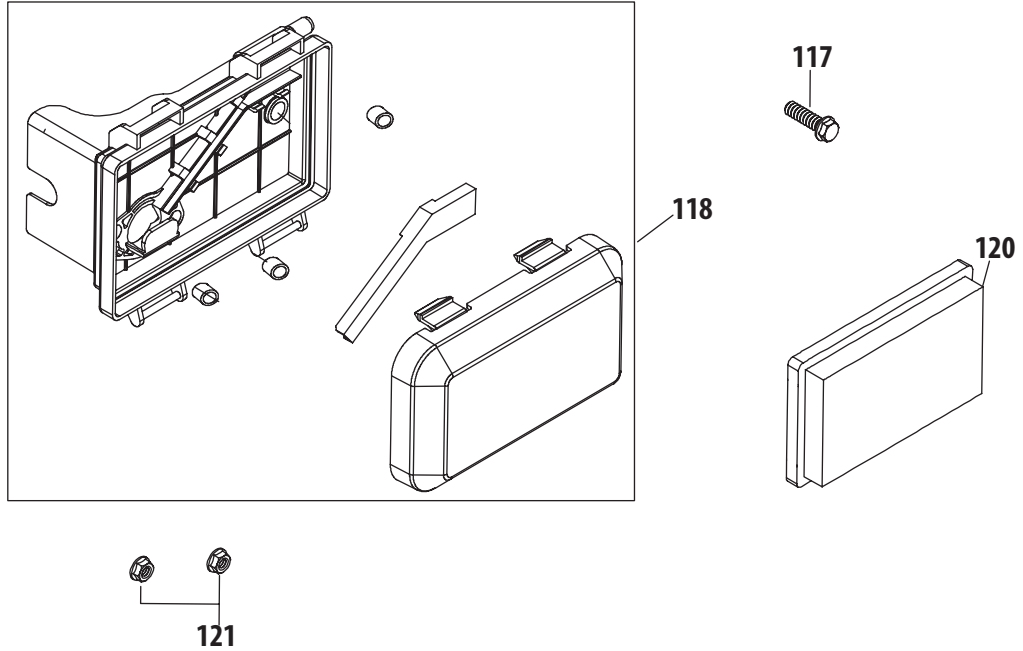

ILLUSTRATED PARTS MANUAL/ MANUEL DE PIÈCES DÉTACHÉES

159 cc 5X65RU OHV Vertical Shaft Engine
Moteurs de 159 cm³ 5X65RU
à arbre vertical

5X65RU Air Cleaner/Filtre à air

Ref. No./ Réf.	Part No./ No. de pièce	Description	Désignation
177	710-04969	Bolt M6X10 mm Starter/Carb/Muff	Boulon M6 x 10 mm
118	951-14439	Air Cleaner Housing Assembly	Logement de filtre à air
120	951-10298	Air Cleaner Kit	Trousse de filtre à air
121	712-05015	Nut M6X10 mm Starter/Carb/Muff	Écrou M6 x 10 mm