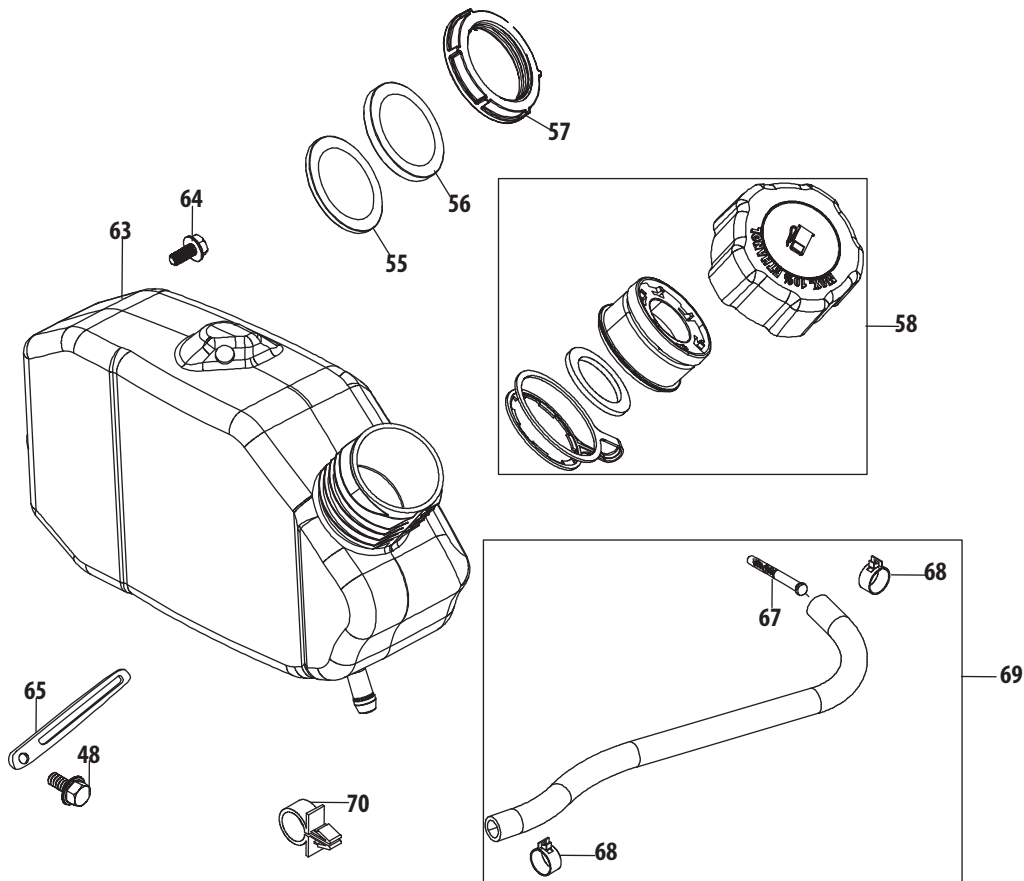

ILLUSTRATED PARTS MANUAL/ MANUEL DE PIÈCES DÉTACHÉES

159 cc 5X65RU OHV Vertical Shaft Engine
Moteurs de 159 cm³ 5X65RU
à arbre vertical

5X65RU Air Cleaner/Filtre à air

Ref. No./ Réf.	Part No./ No. de pièce	Description	Désignation
177	710-04969	Bolt M6X10 mm Starter/Carb/Muff	Boulon M6 x 10 mm
118	951-14439	Air Cleaner Housing Assembly	Logement de filtre à air
120	951-10298	Air Cleaner Kit	Trousse de filtre à air
121	712-05015	Nut M6X10 mm Starter/Carb/Muff	Écrou M6 x 10 mm

5X65RU Fuel Tank/ Réservoir de carburant

Ref. No./ Réf.	Part No./ No. de pièce	Description	Désignation
48	710-04916	Bolt M6×14	Boulon M6 x 14
55	731-08133	Fuel Tank Lower Grommet	Grommet inférieur - réservoir de carburant
56	951-14406	Fuel Tank Upper Grommet	Grommet supérieur - réservoir de carburant
57	731-08104	Fuel Tank Nut	Écrou de réservoir de carburant
58	951-14407	Fuel Cap Assembly	Ensemble de bouchon de réservoir
63	931-04329	Fuel Tank	Réservoir de carburant
64	710-04915	Tank Bolt M6×12	Boulon M6 x 12
65	951-11680	Flexible Clamp, Vent Hose	Collier, tuyau
67	951-10358A	Fuel Filter	Filtre à essence
68	951-11700	Fuel Hose Clamp	Collier
69	951-14438	Fuel Line Kit	Trousse - Tuyau à essence
70	723-04071	Plastic Support Clamp	Collier