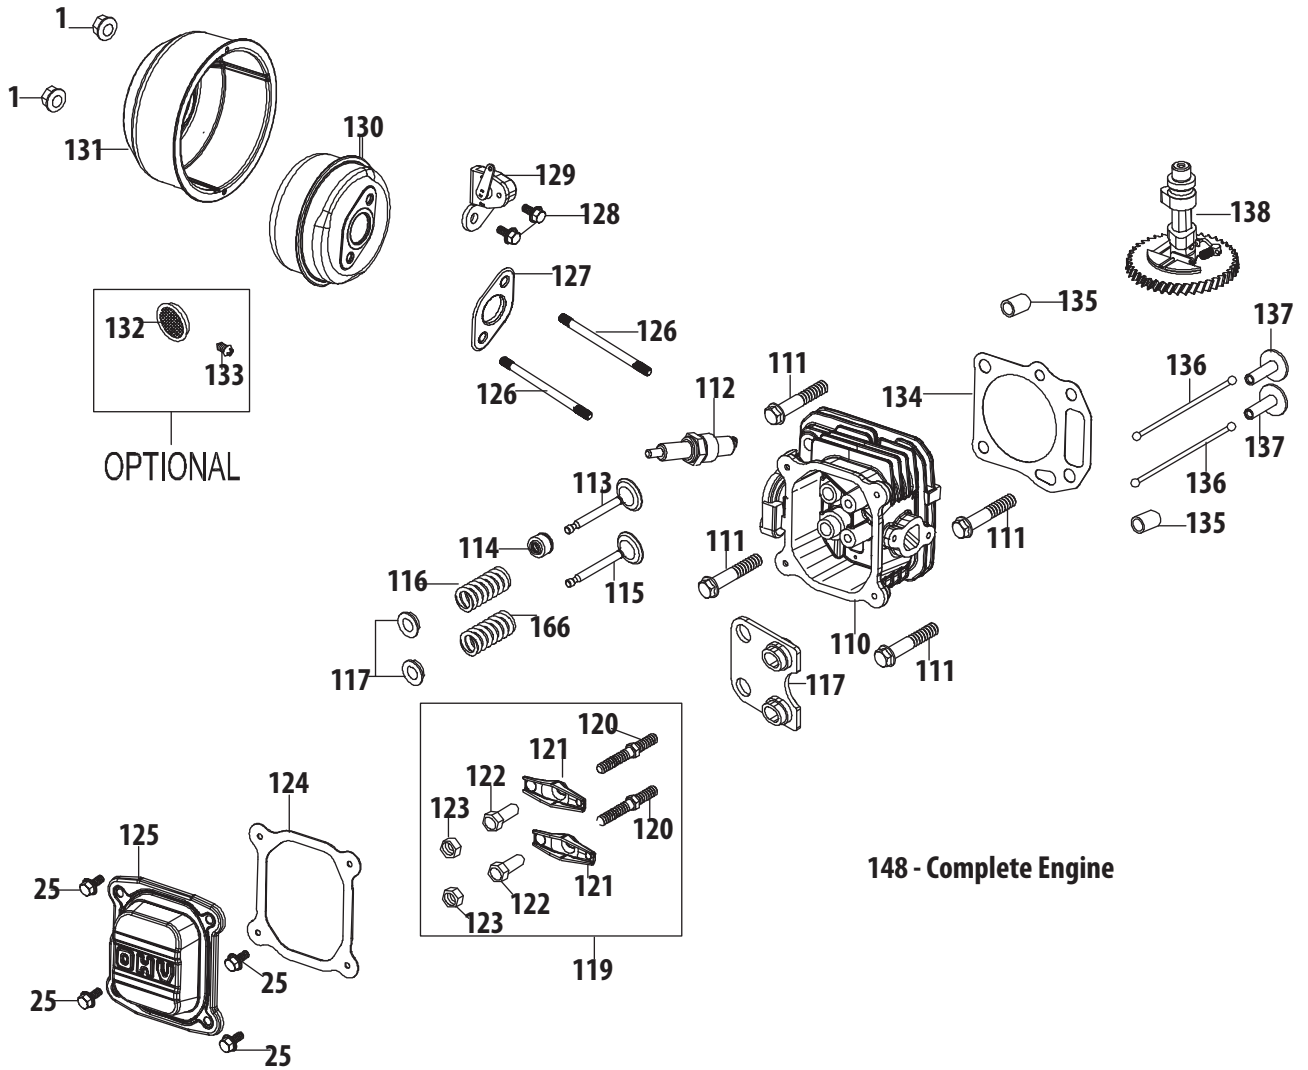

5X65RU Cylinder Head/Culasse

148 - Complete Engine

5X65RU Cylinder Head/Culasse

Ref. No./ Réf.	Part No./ No. de pièce	Description	Désignation
48	710-04916	Bolt M6X14 Multi-Purpose	Boulon M6 x 14
135	951-14448	Cylinder Head Asm (Incl.132,133,135,138-143, 145-149,152,156)	Culasse (Comprend les nos. 132,133,135,138-143, 145-149,152,156)
	951-14445	Cylinder Head Service Kit (Incl.136,139,149,156)	Trousse - culasse (Comprend les nos. 136,139,149,156)
136	710-04982	Bolt M8X54 Cylinder Head	Boulon M8 x 54
137	951-14437	Spark Plug, F5Rtc	Bougie
138	951-10313	Valve Kit	Trousse - soupape
139	951-11818	Intake Valve Seal	Joint de soupape d'admission
140	951-10313	Valve Kit	Trousse - soupape
141	951-12004	Valve Spring	Ressort de soupape
142	951-11977	Valve Spring Retainer	Retenue de ressort de soupape
143	951-11687	Push Rod Guide	Guidage
144	951-11606	Rocker Arm Assembly	Rampe de culbuteurs
145	710-04902	Rocker Arm Stud	Goujon des culbuteurs
146	951-12001	Rocker Arm	Rampe de culbuteurs
147	751-11123	Fulcrum Nut	Écrou
148	751-11124	Jam Nut	Écrou de blocage
149	951-11551	Valve Cover Gasket	Joint de couvercle de soupape
150	951-14426	Valve Cover	Couvercle de soupape
151	710-05094	Muffler Stud M6X95	Clou de silencieux M6 x 95
151	951-10342	Muffler Stud Assembly	Clou de silencieux
152	951-14427	Muffler Gasket	Joint de silencieux
153	951-14428	Choke Temp Control Thermostat	Thermostat
154	951-14429	Muffler Assembly	Silencieux
155	951-14430	Muffler Shield	Protecteur de la silencieux
156	951-14431	Cylinder Head Gasket	Joint de culasse
157	715-04108	Cylinder Head Dowel Pin 10x16	Goujons de culasse
158	951-10314	Push Rod Kit	Tige de pousseur
159	951-14432	Tappet	Poussoir
160	951-11741	Camshaft Assembly	Arbre à cames
173	951-10351	Spark Arrestor	Pare-étincelles
174	710-04983	Spark Arrestor Screw	Vis de pare-étincelles
176	951-14443	Gasket Kit - Complete (Incl.50,51,83,88,95,113,116,126, 128,131-133,149,152,156)	Trousse - joint complet (Comprend les nos. 50,51,83,88,95,113,116,126, 128,131-133,149,152,156)
177	951-14444	Gasket Kit -External (Incl.50,95,113,126,128, 131-133,149,152)	Joint - extérieur (Comprend les nos. 50,95,113,126,128, 131-133,149,152)
178	952Z5X65RU	Complete Engine	Moteur - complet