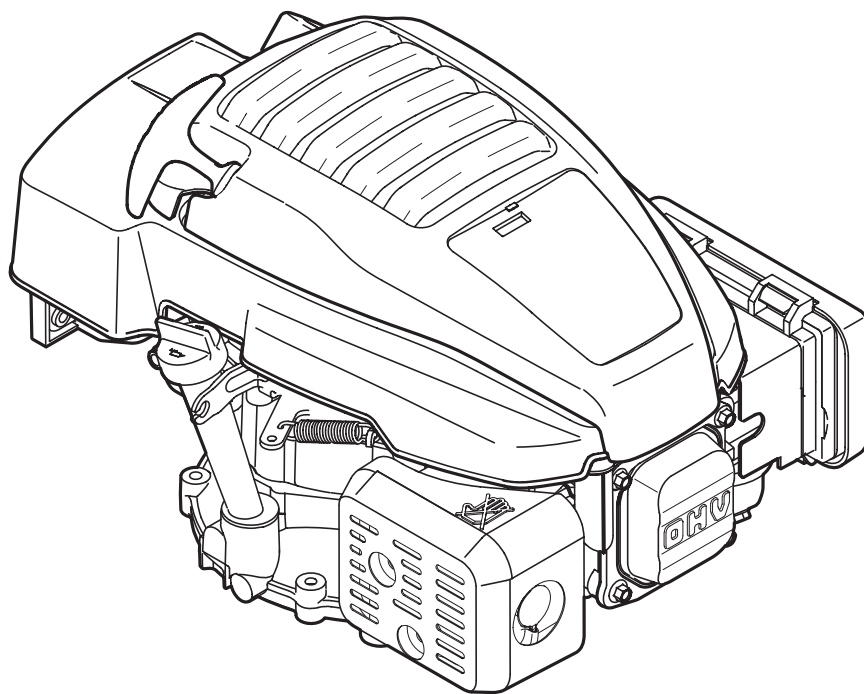

ILLUSTRATED PARTS MANUAL/ MANUEL DE PIÈCES DÉTACHÉES

159 cc 5X65RU OHV Vertical Shaft Engine
Moteurs de 159 cm³ 5X65RU
à arbre vertical

5X65RU Air Cleaner/Filtre à air

Ref. No./ Réf.	Part No./ No. de pièce	Description	Désignation
177	710-04969	Bolt M6X10 mm Starter/Carb/Muff	Boulon M6 x 10 mm
118	951-14439	Air Cleaner Housing Assembly	Logement de filtre à air
120	951-10298	Air Cleaner Kit	Trousse de filtre à air
121	712-05015	Nut M6X10 mm Starter/Carb/Muff	Écrou M6 x 10 mm