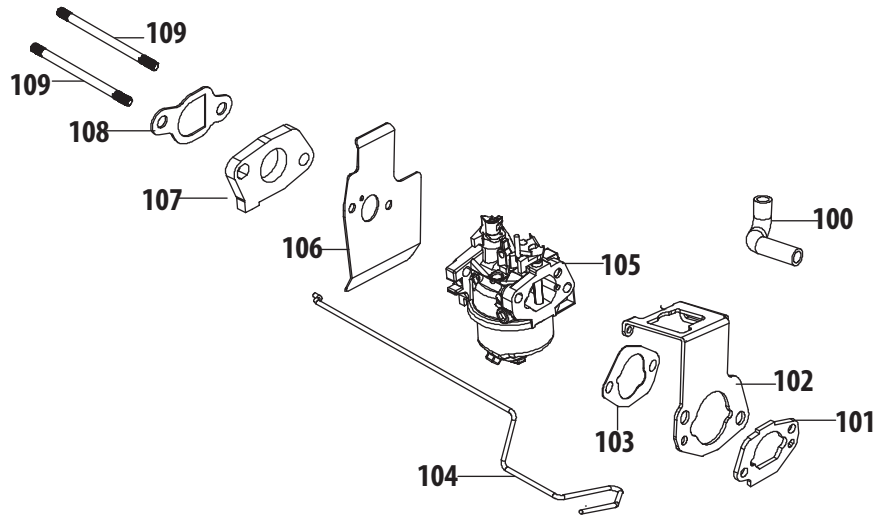

5X65RU Carburetor/Carburateur

149 - Carburetor Kit