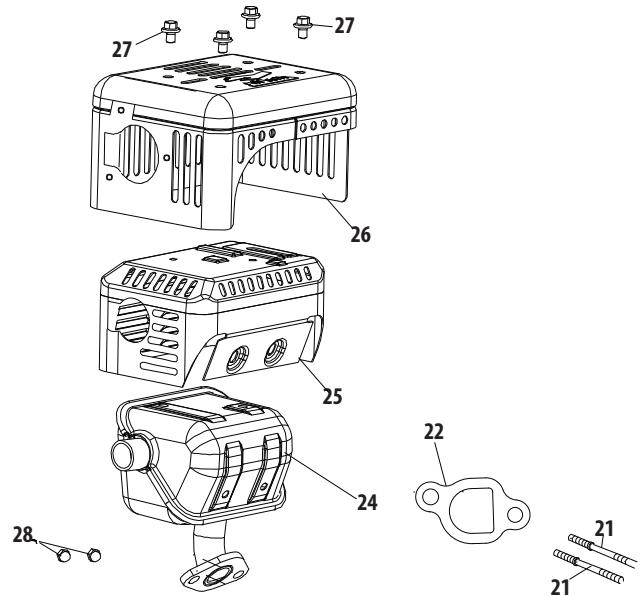

170-AU Muffler/Silencieux

Ref. No./ Réf.	Part No./ No. de pièce	Description	Désignation
21	710-04911	Stud M8x34	Clou M8 x 34
21	751-10657	Muffler Stud Kit	Trousse - clou
22	951-11289	Exhaust Pipe Gasket	Joint
24	951-14593	Muffler Body	Silencieux, corps
25	751-14311	Muffler Shield	Protecteur de silencieux
26	951-14310	Muffler Guard	Guidage de silencieux
27	710-06073	Bolt M5 x 8	Boulon M5 x 8
28	712-04214	Nut, M8	Écrou, M8