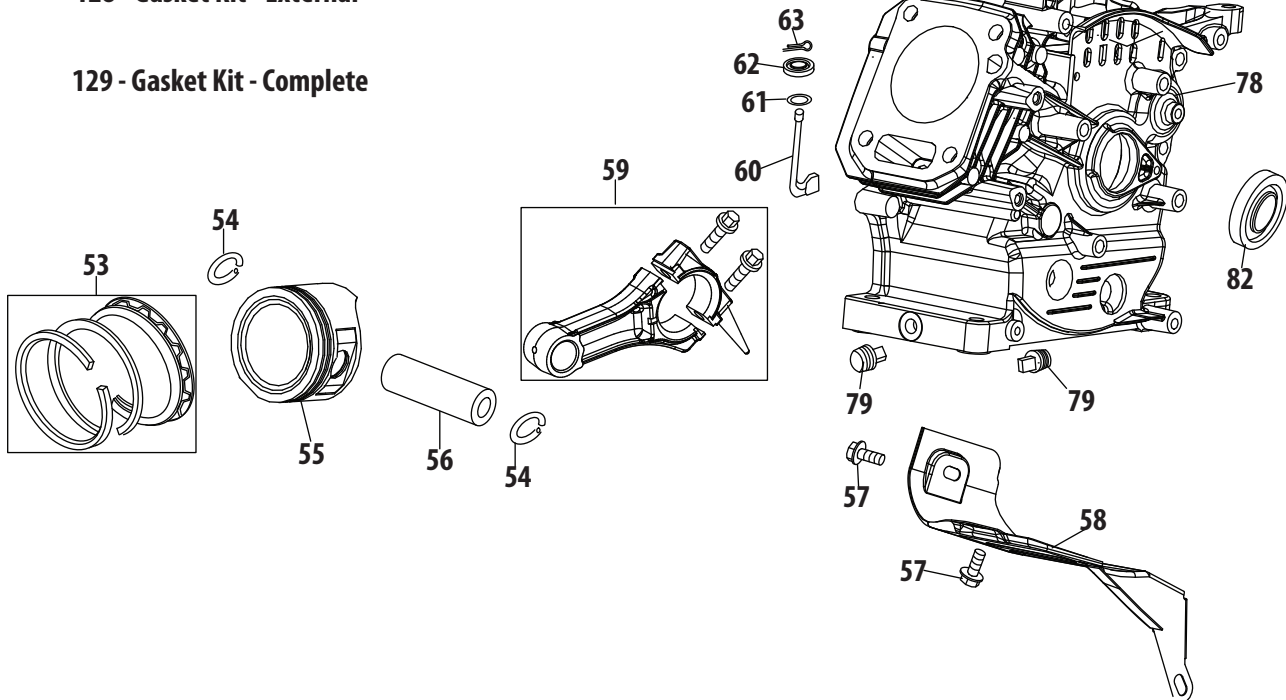

127 - Complete Engine

128 - Gasket Kit - External

129 - Gasket Kit - Complete