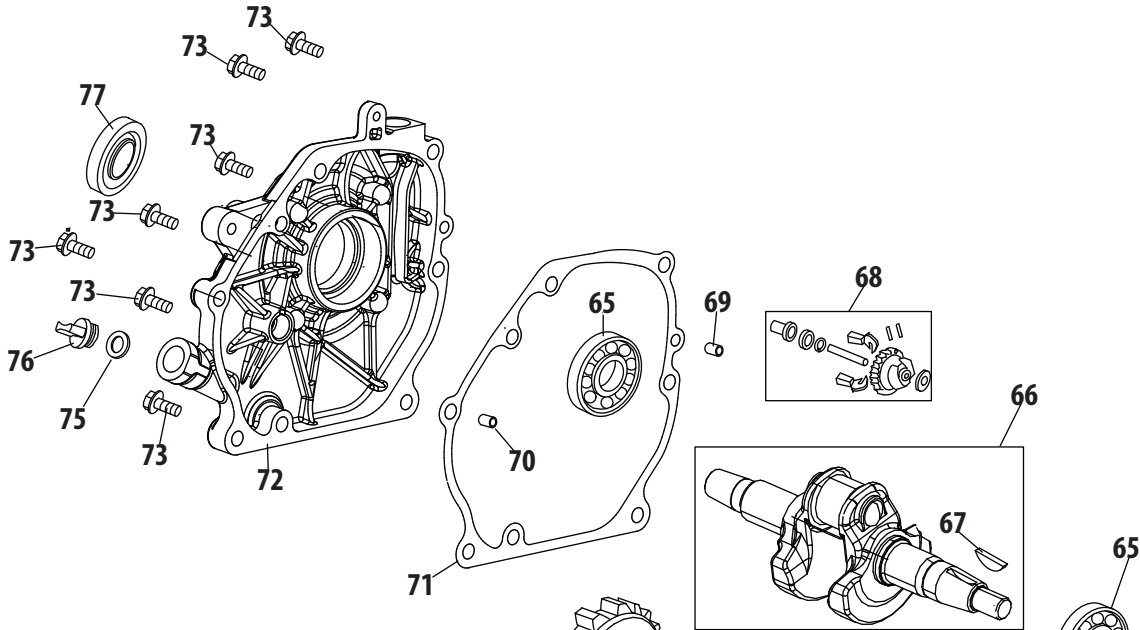

170-AU Crankshaft & Crankcase/Vilebrequin & carter