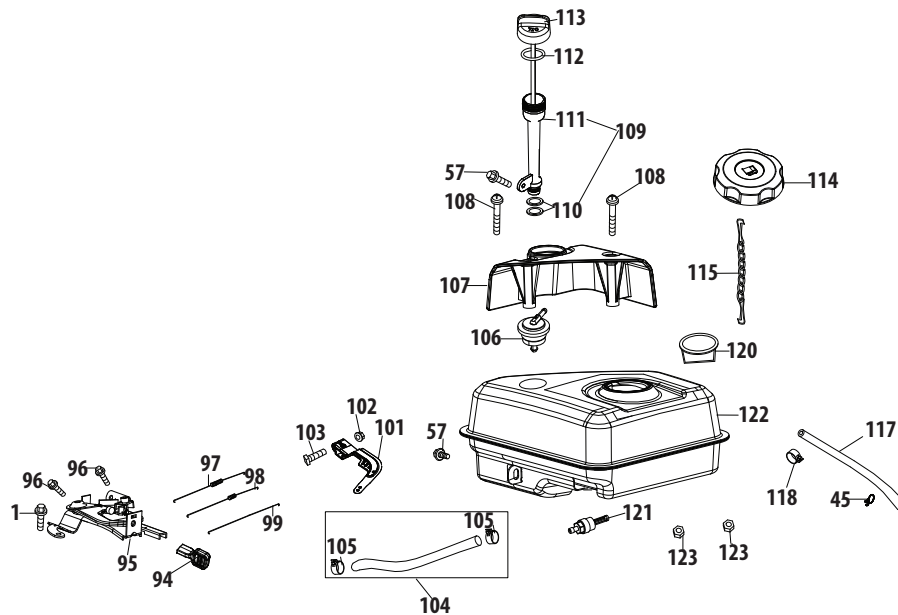

170-AU Fuel Tank & Mounting/Réservoir de carburant et pièces de montage

Ref. No./ Réf.	Part No./ No. de pièce	Description	Désignation
1	710-04968	Bolt M6x16	Boulon M6x16
57	710-04915	Bolt M6x12	Boulon M6x12
94	951-11067	Throttle Control Knob	Bouton
95	951-12131	Primer Bracket	Support de l'armorceur
96	710-05103	Bolt M6x12	Boulon M6x12
97	951-11585	Governor Spring	Ressort du régulateur
98	951-10664	Throttle Linkage Spring	Ressort de tringlerie
99	951-10665	Governor Rod	Tringlerie
101	951-11106	Governor Arm Bracket	Bras du régulateur
102	712-04212	Nut M6	Écrou M6
103	710-04908	Governor Arm Bolt	Boulon de bras du régulateur
104	751-10650	Fuel Line Kit	Trousse - Ligne de l'essence
105	951-11700	Fuel Hose Clamp	Collier
106	951-14075	Valve, Roller Over	Soupape
107	951-11914	Engine Dipstick Cover	Couvercle de jauge d'huile
108	710-04905	Bolt	Boulon
109	951-11913	Oil Fill Tube Assembly	Tuyau d'huile
110	951-11904	Dipstick O-Ring	Bague en « O »
111	951-10656	Dipstick Tube	Jauge d'huile
112	951-11381	O-Ring	Bague en « O »
113	951-12482	Dipstick Assembly	Tuyau d'huile
114	951-12535	Fuel Cap	Capuchon
115	951-14076	Fuel Cap Chain	Chaîne
116	951-14133	Primer Hose Assembly	Tuyau de l'armorceur
120	951-11933	Fuel Level Indicator	Indicateur de niveau de carburant
121	951-10651	Fuel Tank Nipple	Titiller les réservoirs de carburant
122	951-14332	Fuel Tank	Réservoir de carburant
123	712-05015	Nut M6	Écrou, M6