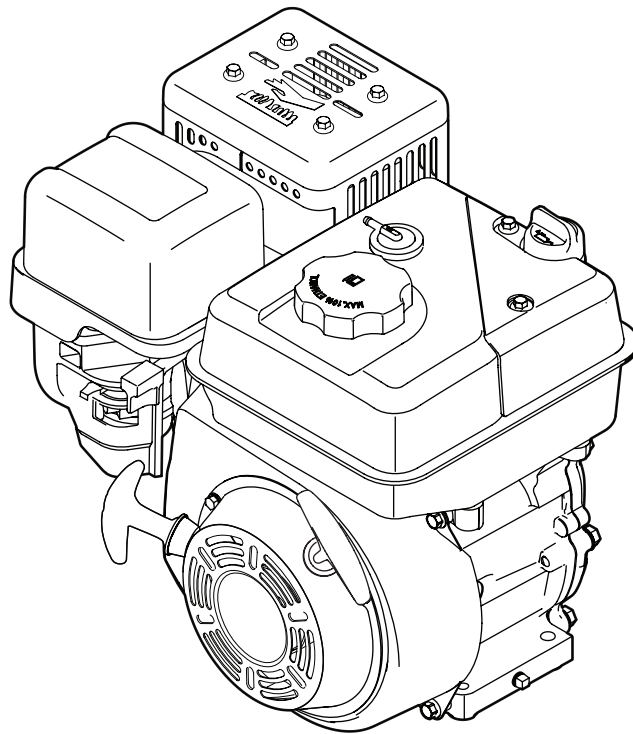

ILLUSTRATED PARTS MANUAL/ MANUEL DE PIÈCES DÉTACHÉES

208 cc 170-AU Horizontal Shaft Engine ***Moteurs de 208 cm³ 170-AU*** ***à arbre horizontal***

170-AU Air Cleaner/Filtre à air

Ref. No./ Réf.	Part No./ No. de pièce	Description	Désignation
35	951-14315	Air Cleaner Housing	Habitacle du filtre à air
36	712-04213	Nut	Écrou
37	951-14068	Self-Tapping Bolt B4.2x16	Boulon M4.2x16 po de lg.
38	951-14069	Carbon Canister	Bidon carbone
40	951-14070	Silencer Plate	Plaque silencieux
41	750-05314	Bushing	Bloc en caoutchouc aux chocs
42	951-14262	Air Filter	Filtre à air
43	951-12136	Air Cleaner Cover	Couvercle de filtre à air
45	951-14073	Piping Hose	Tuyau d'amorceur
46	951-14074	Exhaust Piping	Tuyauterie d'échappement