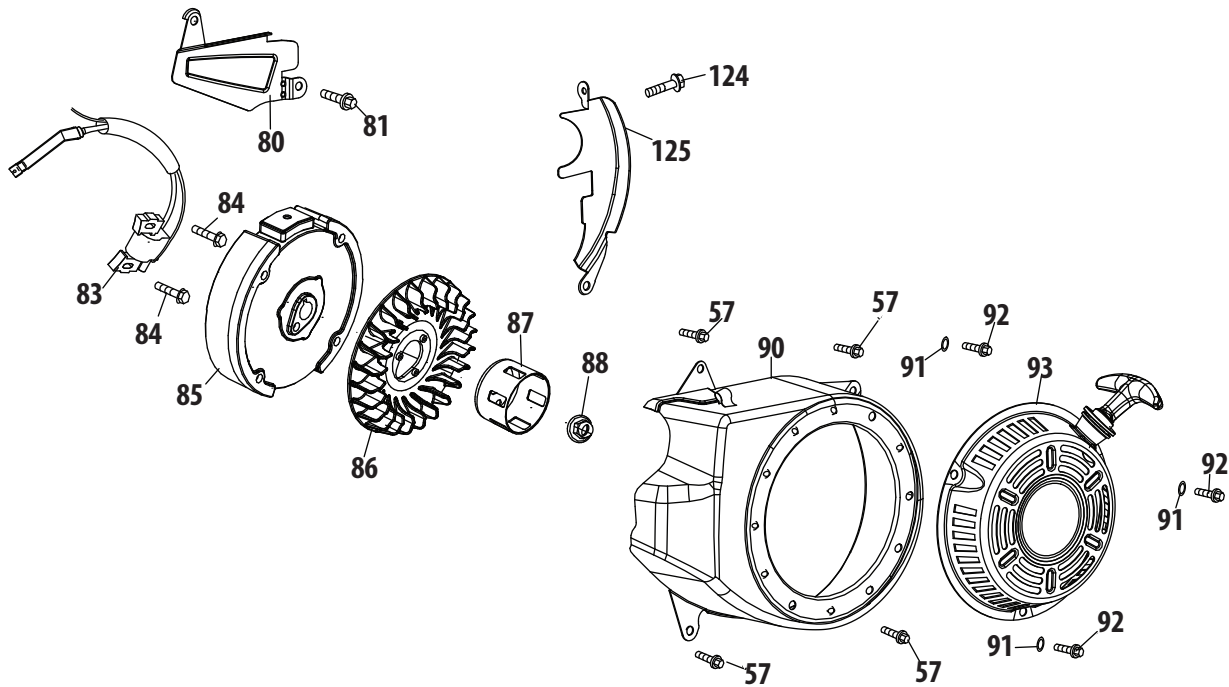

170-AU Flywheel & Blower Housing/ *Volant-moteur et boîtier de ventilateur*

Ref. No./ Réf.	Part No./ No. de pièce	Description	Désignation
57	710-04915	Bolt M6x12	Boulon M6 x 12
80	951-11110	Air Flow Shield	Jauge d'huile
81	710-04940	Bolt M6x10	Boulon M6 x 12
83	951-10792	Ignition Coil Assembly	Bobine d'allumage
84	710-04919	Bolt M6x25	Boulon M6 x 25
85	951-14320	Flywheel	Volant
86	951-10934	Fan, Cooling	Ventilateur
87	951-10911	Pulley, Starter	Poulie, démarreur
88	712-04209	Nut, Special, M14x1.5	Écrou spéciale M14x1,5
90	951-11583	Blower Housing	Protecteur de logement
91	736-04455	Washer	Rondelle
92	710-04974	Bolt M6x10	Boulon M6 x 12
93	951-12418	Recoil Starter	Démarreur langleur
124	710-04918	Bolt M6x20	Boulon M6 x 20
125	951-14138	Blower Housing Shield	Protecteur de logement