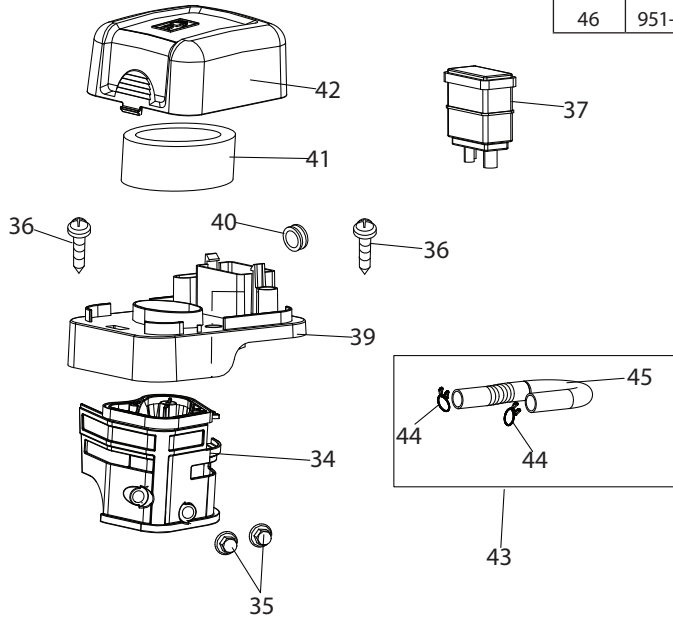

ILLUSTRATED PARTS MANUAL/ MANUEL DE PIÈCES DÉTACHÉES

208 cc 170-AU Horizontal Shaft Engine ***Moteurs de 208 cm³ 170-AU*** ***à arbre horizontal***

170-AU Air Cleaner/Filtre à air

Ref. No./ Réf.	Part No./ No. de pièce	Description	Désignation
35	951-14315	Air Cleaner Housing	Habitacle du filtre à air
36	712-04213	Nut	Écrou
37	951-14068	Self-Tapping Bolt B4.2x16	Boulon M4.2x16 po de lg.
38	951-14069	Carbon Canister	Bidon carbone
40	951-14070	Silencer Plate	Plaque silencieux
41	750-05314	Bushing	Bloc en caoutchouc aux chocs
42	951-14262	Air Filter	Filtre à air
43	951-12136	Air Cleaner Cover	Couvercle de filtre à air
45	951-14073	Piping Hose	Tuyau d'amorceur
46	951-14074	Exhaust Piping	Tuyauterie d'échappement