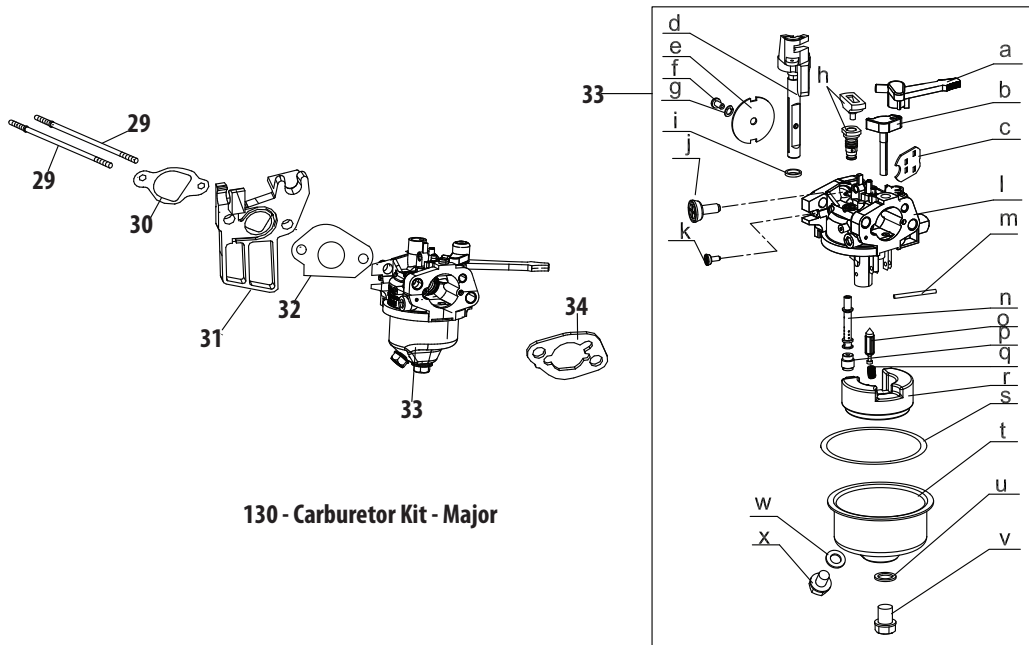

130 - Carburetor Kit - Major

Ref. No./ Réf.	Part No./ No. de pièce	Description	Désignation
29	710-05101	Carburetor Stud Bolt M6x110	Clou M6 x 110
30	951-11567	Carburetor Insulator Gasket	Joint d'isolateur du carburateur
31	951-11568	Carburetor Insulator	Isolateur du carburateur
32	951-11569A	Carburetor Gasket	Joint du carburateur
33	951-05021	Carburetor Assembly	Carburateur
34	951-11571	Carburetor Gasket Plate	Plaque de le joint du carburateur
130	951-05034	Carburetor Repair Kit	Trousse de carburant
a	951-11177	Control Lever,Choke	Levier de la commande d'étrangleur
b	n/a	Choke Shaft	Arbre d'étrangleur
c	n/a	Choke Plate	Plaque
d	n/a	Throttle Shaft	Joint de carburateur isolant
e	n/a	Throttle Plate	Plaque d'étrangleur
f	n/a	Fuel Shutoff Lever Screw M3x6	Vis M3x5
g	736-04638	Lock Washer	Rondelle frein
h	n/a	Idle Jet Assembly	Gicleur de ralenti
i	n/a	Gasket, Throttle Plate	Joint, plaque d'accélérateur
j	n/a	Idle Speed Adjusting Screw	Vis de butée de l'obturateur
k	n/a	Mixture Screw	Vis
l	n/a	Carburetor Body	Le corps de carburateur
m	n/a	Float Pin	Goupille flottante
n	951-12875	Emulsion Tube	Tube d'émulsion
o	n/a	Float Needle Valve	Pointeau
p	n/a	Main Jet	Gicleur Principal
q	n/a	Needle Valve Spring	Ressort de soupape
r	n/a	Float	Flottante
s	951-11589	Fuel Bowl Gasket	Joint de bol de filtre à carburant
t	n/a	Fuel Bowl	Bol de filtre à carburant
u	951-11348	Fuel Bowl Gasket	Joint de bol de filtre à carburant
v	710-04945	Fuel Bowl Mounting Bolt	Boulon de filtre à carburant
w	951-11349	Fuel Drain Plug Gasket	Joint de bouchon de vidange de carburant
x	710-04938	Fuel Drain Plug	Bouchon de vidange de l'huile