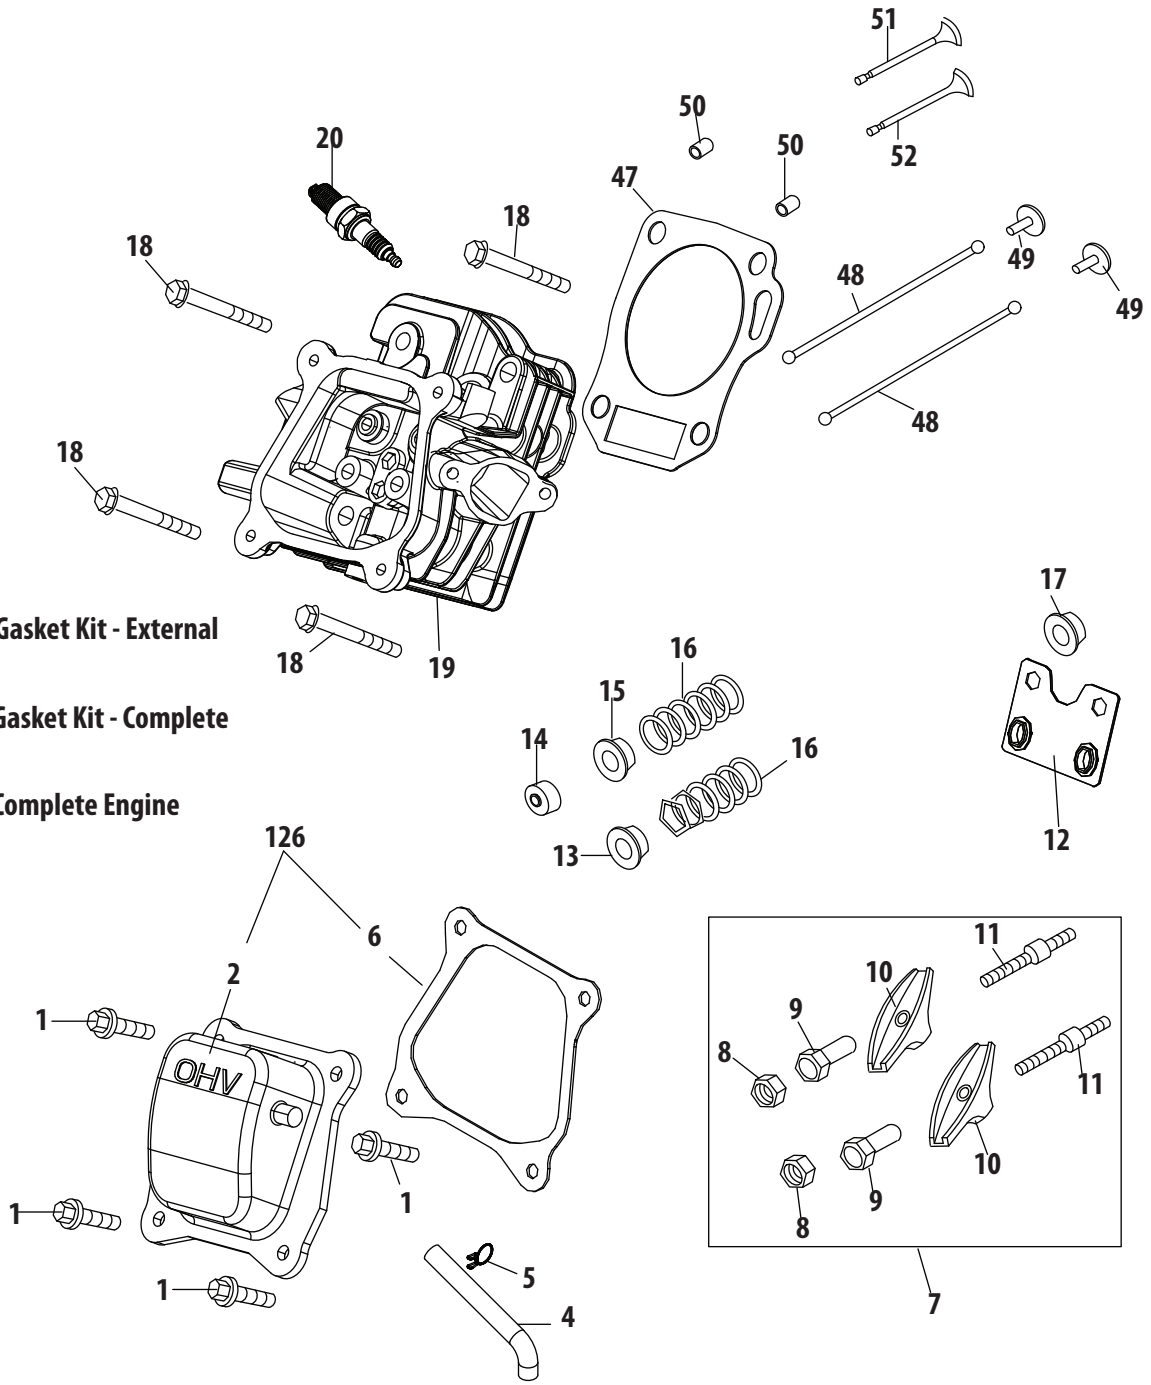

170-AU Cylinder Head/Culasse

170-AU Cylinder Head/Culasse

Ref. No./ N^o. de réf.	Part No./ No. de pièce	Description	Désignation
1	710-04968	Bolt M6x16	Boulon M6x16
2	951-11054B	Valve Cover	Couvercle du soupape
4	731-07059	Breather Hose	Tuyau
5	726-04101	Breather Hose Clamp	Collier
6	951-11565	Valve Cover Gasket	Joint de cache-soupape
7	951-11892	Rocker Arm Assembly	Rampe de culbuteurs
8	751-11124	Nut, Pivot Locking	Écrou
9	751-11123	Adjusting Nut ,Valve	Écrou de relevage, soupape
10	951-11893	Rocker Arm	Rampe de culbuteurs
11	710-04902	Bolt, Pivot	Boulon
12	951-11895	Push Rod Guide	Guidage
13	951-12000	Retainer, In.Valve Spring	Retenue de la soupape d'admission
14	951-12002	Adjuster, Exh Valve	Ajusteur de la soupape d'échappement
15	951-12003	Retainer, Ex.Valve Spring	Retenue de la soupape d'échappement
16	951-12004	Valve Spring	Soupape d'échappement de réglage
17	951-11894	Intake Valve Seal	Joint
18	710-06080	Bolt M8x55	Boulon M8 x 55
19	951-05029	Cylinder Head Assembly (Incl.6,8-17,19,22,30-32,47,51,52)	Culasse (Comprend les pièces 6,8-17,19,22,30-32,47,51,52)
20	951-10292	Spark Plug/F6Rtc	Bougie
46	951-14316	Gasket, Cylinder Head	Joint
47	951-10648	Push Rod Kit	Trousse de tige poussoir
48	951-11899	Tappet	Poussoir
49	715-04108	Dowel Pin 10x16	Goupille
50	951-10647A	Valve Kit	Trousse de soupapes
51	951-10647A	Valve Kit	Trousse de soupapes
126	951-05033	Valve Cover Kit	Couvercle de la trousse de soupapes
127	952Z170-AU	Complete Engine	Moteur complet
128	951-12062A	Gasket Kit - External (Incl. 6,22,30-32,34)	Ensemble de joints - externes (Comprend les pièces 6,22,30-32,34)
130	951-05032	Gasket Kit - Complete (Incl. 6,22,30-32,34,47,61,62,71,77,82)	Ensemble de joints - complet (Comprend les pièces 6,22,30-32,34,47,61,62,71,77,82)